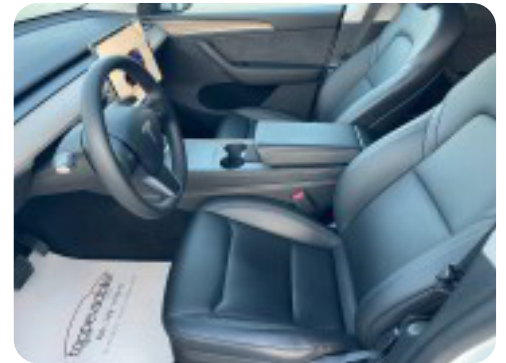

Tesla Model Y

Long Range AWD

Solgt

Billeder (18)

Se flere billeder på: toppevadbiler.dk/biler/tesla-model-y-long-range-awd-dhzgxssk9sj

Udstyrsliste (50)

A

ABS bremses Adaptiv fartpilot Aftagelig anhængertræk Alarm Anhængertræk Antispin
Auto nedblændelig bakspejl Automatgear Automatisk lys Automatisk nødbremse
Automatisk parkeringssystem AUX tilslutning