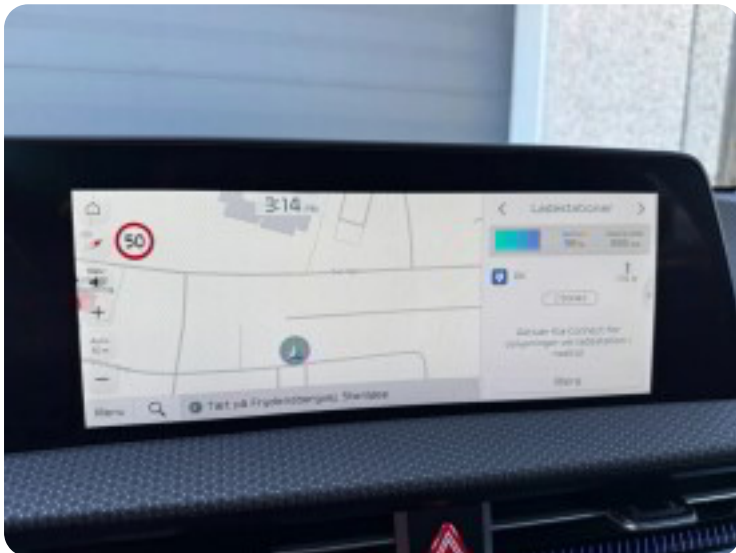

Billeder (22)

Se flere billeder på: toppevadbiler.dk/biler/kia-ev6-long-range-upgrade-5gyhlequbnv