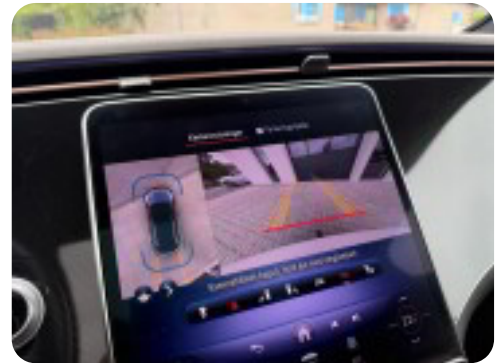

Billeder (24)

Se flere billeder på: toppevadbiler.dk/biler/mercedes-eqe300-suv--9wxcfjyqed