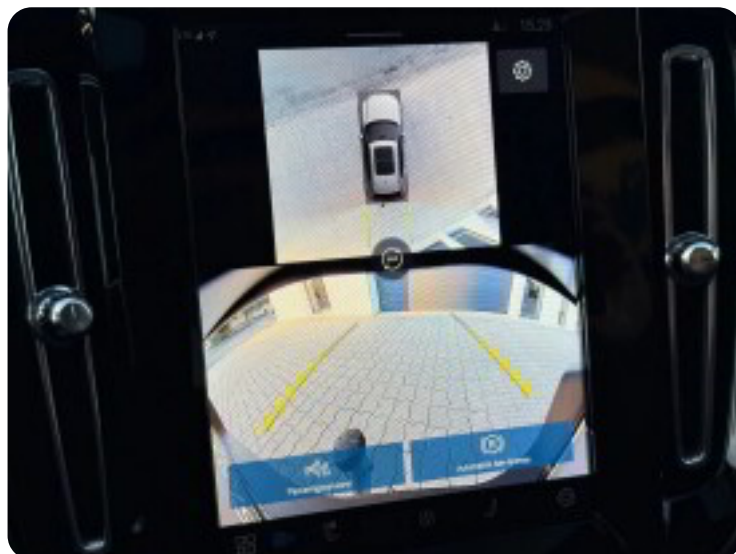

Billeder (24)

Se flere billeder på: toppevadbiler.dk/biler/volvo-ex40-extended-range-black-edition-m3pd4nckwia